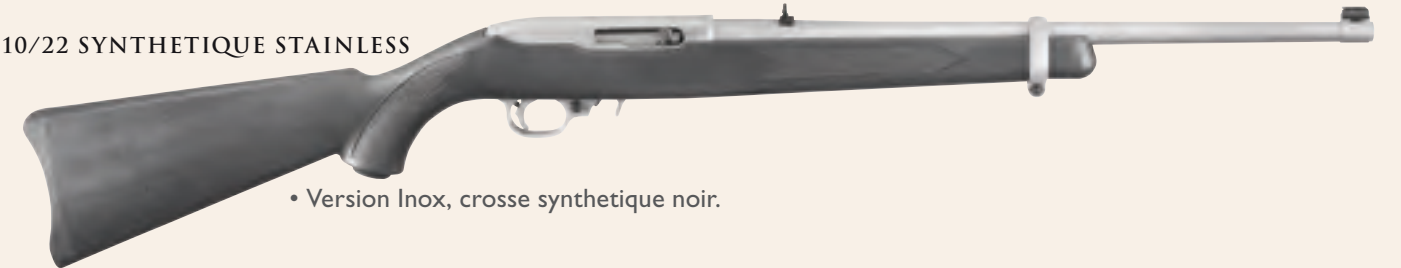

- Nouveau calibre .375 Ruger co-développé avec Hornady.
- Cette arme courte et maniable est parfaite lorsqu'une munition puissante au fort pouvoir d'arrêt est nécessaire.
- Hausse réglable en « V » ouvert et guidon large blanc pour une visée rapide.
- Colliers de montage lunette Ruger fournis. Plaque de couche gomme.
- Finition noire mat, canon court 20" (51cm).
- Crosse Hogue® OverMolded synthétique.

\* Le poids est donné de façon approximative et peut varier selon la densité du bois et la longueur des canons  
\*\* Le prix est donné à titre indicatif en Euros

SEMI-AUTOMATIQUES 10/22

Carabine semi-automatique dont la réputation n'est plus à faire. Fonctionnement toujours parfait. Construction simple et robuste. Chargeur rotatif de 10 coups, hausse rabattable et guidon. Boîtier perforé pour adaptation d'une embase Weaver TIP-OFF fournie avec l'arme. Sûreté à bouton poussoir transversal.

10/22 BOIS

- Version bronzé mat.
- Crosse en hêtre d'une seule pièce.

10/22 SYNTHETIQUE STAINLESS

- Version Inox, crosse synthétique noir.

10/22 TARGET

- Version bronzé mat.
- Crosse synthétique.
- Bipied réglable.
- Canon lourd.